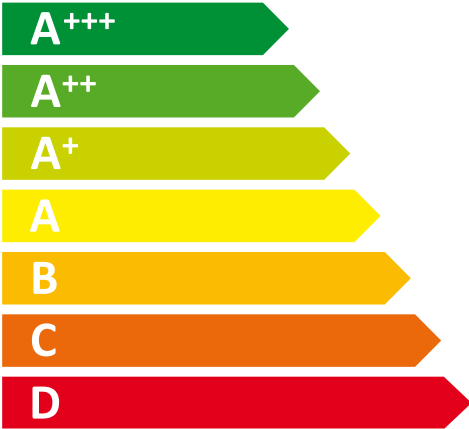

**ENERG**  
енергия · ενεργεια

# WHIRLPOOL

W4D7 AAA B C

ENERGIA · ЕНЕРГИЯ  
ΕΝΕΡΓΕΙΑ · ENERGIJA  
ENERGY · ENERGIE · ENERGI

**292**  
kWh/annum

**292** L

**107**L

**41** dB

2010/1060