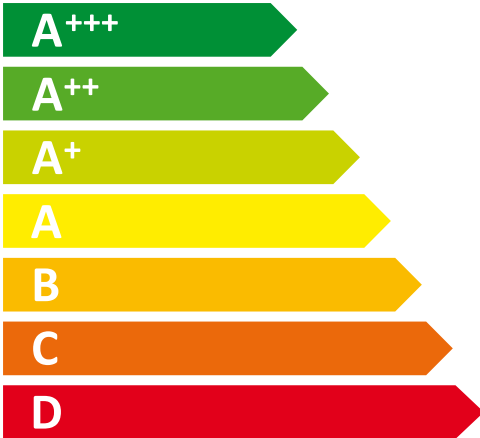

ENERG
енергия · ενεργεια

WHIRLPOOL

FWL61083B PL

ENERGIA · ЕНЕРГИЯ · ΕΝΕΡΓΕΙΑ
ENERGIJA · ENERGY · ENERGIE
ENERGI

153
kWh/annum

9100
L/annum

6
kg

ABC**C**DEFG