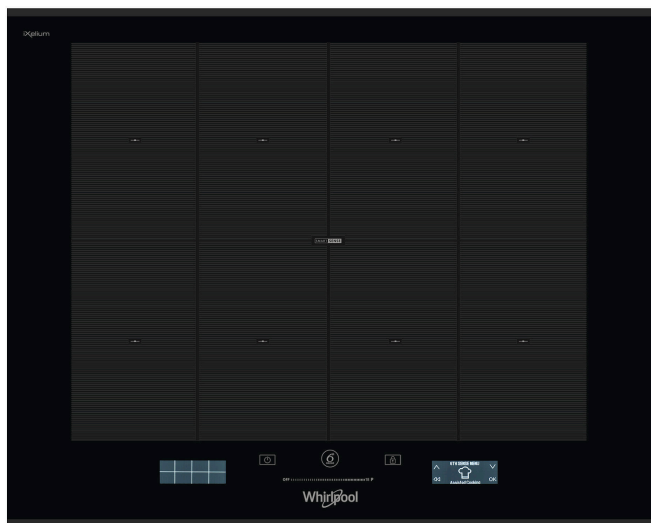

# SMP 658C/BT/IXL

12NC: 859991043360

Codul GTIN (EAN): 8003437207723

Whirlpool

SENSING THE DIFFERENCE

- Tratament iXelium
- Tehnologia 6TH Sense
- ChefControl
- Zone de gătit cu inducție 8
- Instalare ușoară
- FlexiFull
- Booster W %Z\_BOOSTER\_MAX\_POWER4%
- Stabilirea corectă a dimensiunilor cratițelor
- Căldură reziduală
- Sistem de siguranță împotriva accesului copiilor
- Funcția Menținere la cald
- Buton de pornire/oprire
- Smart Frying și Smart Grilling
- Funcția de fierbere la foc mic
- Funcția de topire
- Funcție Moka
- SmartSense

## Plita inducție pe sticla Whirlpool - SMP 658C/BT/IXL

8 inele de inducție. tehnologia FlexiCook zone îți permite să folosești mai multe ochiuri odată pentru oale mai mari. Intuitivă și ușor de controlat. Specificații plita inducție pe sticlă: Tehnologie inovativă, ce încălzește tigaia și nu plita, astfel reducând consumul de energie. Electric.