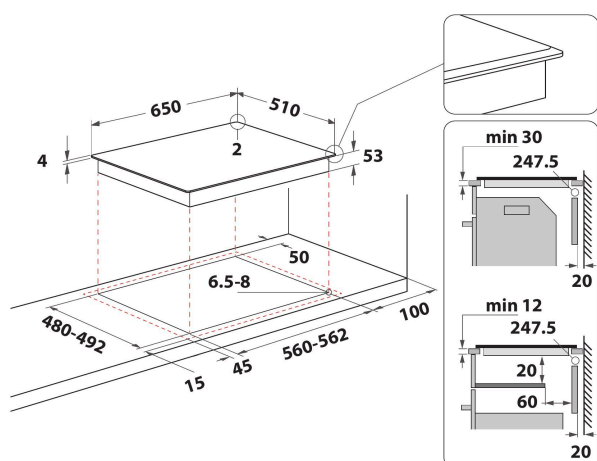

SMP 658C/BT/IXL

12NC: 859991043360

Codul GTIN (EAN): 8003437207723

Whirlpool

SENSING THE DIFFERENCE

- Tratament iXelium
- Tehnologia 6TH Sense
- ChefControl
- Zone de gătit cu inducție 8
- Instalare ușoară
- FlexiFull
- Booster W %Z_BOOSTER_MAX_POWER4%
- Stabilirea corectă a dimensiunilor cratițelor
- Căldură reziduală
- Sistem de siguranță împotriva accesului copiilor
- Funcția Menținere la cald
- Buton de pornire/oprire
- Smart Frying și Smart Grilling
- Funcția de fierbere la foc mic
- Funcția de topire
- Funcție Moka
- SmartSense

Plita inducție pe sticla Whirlpool - SMP 658C/BT/IXL

8 inele de inducție. tehnologia FlexiCook zone îți permite să folosești mai multe ochiuri odată pentru oale mai mari. Intuitivă și ușor de controlat. Specificații plita inducție pe sticlă: Tehnologie inovativă, ce încălzește tigaia și nu plita, astfel reducând consumul de energie. Electric.

Tehnologie pe inducție

Proces de preparare rapid, eficient energetic. Tehnologia pe inducție încălzește vasul de gătit, nu plita, reducând dispersarea energiei cu 10% și asigurând rezultate perfecte de preparare.

FlexiFull

Gătește oriunde pe suprafața complet flexibilă, folosind vase de gătit de diferite dimensiuni.

63 de combinații de gătit

Exploră 63 de combinații delicioase de rețete și metode de gătit, astfel încât să nu epuizezi niciodată ideile de preparate delicioase.

Smart Grilling

Funcția Grill este destinată pentru a găti perfect diferite feluri de mâncare la grătar, datorită unui senzor special, ce monitorizează în mod constant temperatura de preparare.

Smart Frying

Cu ajutorul funcției Prăjire îți permiți să te bucuri de mâncăruri delicioase și crocante, datorită unui senzor de căldură special, ce monitorizează în mod constant temperatura de gătit.

French Plaque

Tehnologia Chef Control este un instrument de gătit inovator, ce permite gătirea constantă, fără a fi nevoie să adaptezi temperatura plitei. Pur și simplu poți muta vasele pe suprafața de gătit și bucură-te de mese delicioase!

Comenzi frontale

Ușor accesibile și incredibil de intuitive, comenzile sunt poziționate în mod practic pe panoul frontal al plitei, oferind o experiență de gătit lipsită de probleme.

Gătire inteligentă

Rezultate remarcabile cu fiecare rețetă, datorită setărilor de temperatură ale senzorilor Tehnologiei AL 6-LEA SIMȚ.

iXelium

Strălucire de lungă durată. Tratamentul iXelium îți protejează plita împotriva zgârieturilor și coroziunii, asigurând o strălucire desăvârșită în permanență. De asemenea, facilitează curățarea: ai nevoie doar de apă și o lavetă moale.