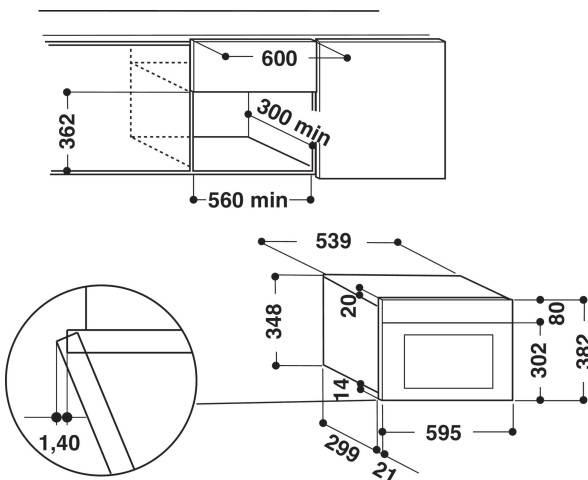

AMW 423/WH

12NC: 858742301940

EAN-kode: 8003437394805

Whirlpool

SENSING THE DIFFERENCE

PRODUKTINFORMASJON

Produktgruppe	Mikrobølgeovn
Handelsbetegnelse	AMW 423/WH
Hovedfarge på produktet	Hvit
Type mikrobølgeovn	Kun mikro
Konstruksjonstype	Bygg-inn
Betjeningstype	Elektronisk
Type betjeningsinnstillinger og varselenheter	LED
Ekstra tilberedningsmetode grill	Nei
Crisp	Nei
Steam	Nei
Ekstra tilberedningsmetode viftefunksjon	Nei
Klokke	Ja
Automatiske programmer	Nei
Høyde på produktet	382
Bredde på produktet	595
Dybde på produktet	320
Minste nisjehøyde	360
Minste nisjebredde	556
Nisjedybde	300
Nettovekt (kg)	21
Ovnens kapasitet (l)	22
Roterende tallerken	Ja
Diameter roterende tallerken (mm)	250
Integrert rengjøringsystem	Nei

TEKNISKE SPESIFIKASJONER

Strøm (A)	10
Spenning (V)	230
Frekvens (Hz)	50
Lengden på strømledningen (cm)	135
Støpseltype	Nei
Timer	Minutteller
Grilleffekt (W)	0
Grilltype	Kvarts
Materiale inne i ovnen	Malt
Innvendig belysning	Ja
Ekstra tilberedningsmetode grill	Nei
Plassering av innvendige lamper	Right side