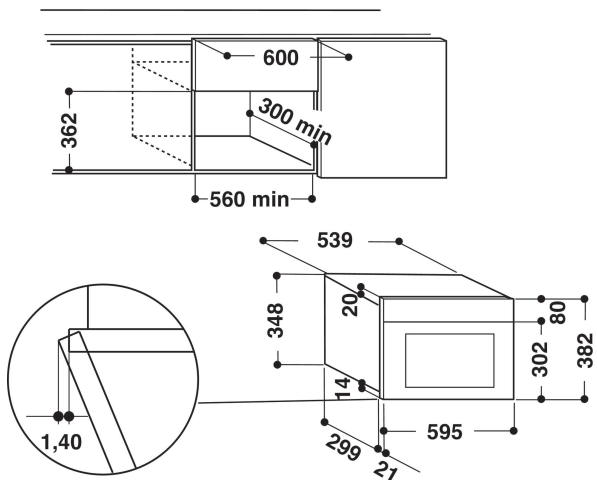

AMW 390/NB

12NC: 858739001920

EAN-kode: 8003437392818

Whirlpool

SENSING THE DIFFERENCE

PRODUKTINFORMASJON

Produktgruppe	Mikrobølgeovn
Handelsbetegnelse	AMW 390/NB
Hovedfarge på produktet	Black
Type mikrobølgeovn	Kun mikro
Konstruksjonstype	Bygg-inn
Betjeningstype	Elektronisk
Type betjeningsinnstillinger og varselenheter	LED
Ekstra tilberedningsmetode grill	Nei
Crisp	Nei
Steam	Nei
Ekstra tilberedningsmetode viftefunksjon	Nei
Klokke	Ja
Automatiske programmer	Nei
Høyde på produktet	382
Bredde på produktet	595
Dybde på produktet	320
Minste nisjehøyde	360
Minste nisjebredde	556
Nisjedybde	300
Nettovekt (kg)	21
Ovnens kapasitet (l)	22
Roterende tallerken	Ja
Diameter roterende tallerken (mm)	250
Integrert rengjøringsystem	Nei

TEKNISKE SPESIFIKASJONER

Strøm (A)	10
Spenning (V)	230
Frekvens (Hz)	50
Lengden på strømledningen (cm)	135
Støpseltype	Schuko
Timer	Minutteller
Grilleffekt (W)	0
Grilltype	I/t
Materiale inne i ovnen	Malt
Innvendig belysning	Ja
Ekstra tilberedningsmetode grill	Nei
Plassering av innvendige lamper	Right side