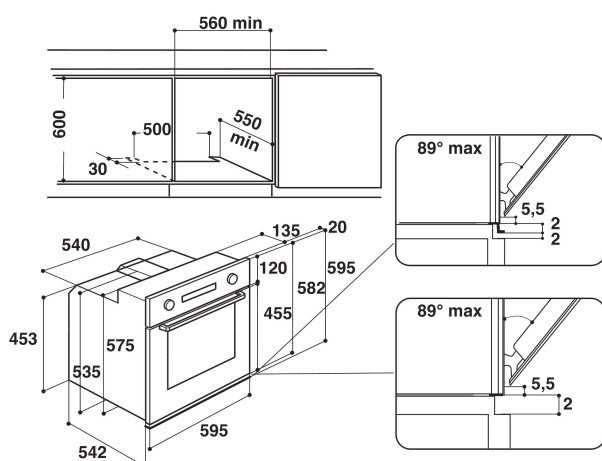

AKZ 6220 WH

12NC: 858562201710

EAN-kode: 8003437937897

Whirlpool

SENSING THE DIFFERENCE

PRODUKTINFORMASJON

| | |
|--|-------------------------|
| Produktgruppe | Ovn |
| Handelsbetegnelse | AKZ 6220 WH |
| Hovedfarge på produktet | Hvit |
| Konstruksjonstype | Bygg-inn |
| Betjeningstype | Mekanisk og elektronisk |
| Type betjeningsinnstillinger og varselenheter | - |
| Er noen av betjeningskontrollene til koketoppen integrert? | Nei |
| Hvilke koketopper kan kontrolleres? | - |
| Automatiske programmer | Ja |
| Strøm | 16 |
| Spenning | 220-240 |
| Frekvens | 50/60 |
| Lengden på strømledningen | 130 |
| Støpseltype | Nei |
| Dybde med 90 graders åpen dør | - |
| Høyde på produktet | 595 |
| Bredde på produktet | 595 |
| Dybde på produktet | 564 |
| Minste nisjehøyde | 0 |
| Minste nisjebredde | 0 |
| Nisjedybde | 0 |
| Nettovekt | 34 |
| Anvendbart volum (i ovnen) | 60 |
| Integrert rengjøringsystem | Nei |
| Rister | 1 |
| Brett | 2 |