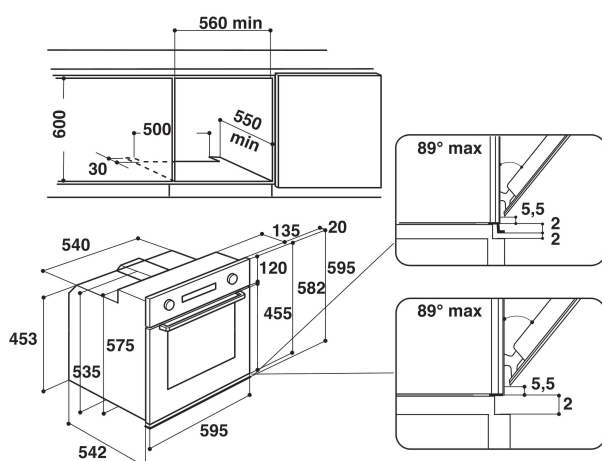

AKZ 6210 WH

12NC: 858562101710

EAN-kode: 8003437938023

Whirlpool

SENSING THE DIFFERENCE

PRODUKTINFORMASJON

Produktgruppe	Ovn
Handelsbetegnelse	AKZ 6210 WH
Hovedfarge på produktet	Hvit
Konstruksjonstype	Bygg-inn
Betjeningstype	Mekanisk og elektronisk
Type betjeningsinnstillinger og varselenheter	-
Er noen av betjeningskontrollene til koketoppen integrert?	Nei
Hvilke koketopper kan kontrolleres?	-
Automatiske programmer	Ja
Strøm	16
Spenning	220-240
Frekvens	50/60
Lengden på strømledningen	130
Støpseltype	Nei
Dybde med 90 graders åpen dør	-
Høyde på produktet	595
Bredde på produktet	595
Dybde på produktet	564
Minste nisjehøyde	0
Minste nisjebredde	0
Nisjedybde	0
Nettvekt	34
Anvendbart volum (i ovnen)	60
Integrert rengjøringsystem	Hydrolyse
Rister	1
Brett	2