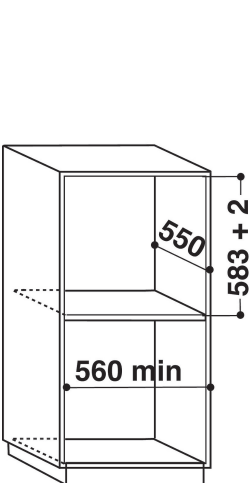

## PRODUKTINFORMASJON

Produktgruppe	Ovn
Handelsbetegnelse	AKZM 6600/IXL
Hovedfarge på produktet	Inox
Konstruksjonstype	Bygg-inn
Betjeningstype	Mekanisk og elektronisk
Type betjeningsinnstillinger og varselenheter	-
Er noen av betjeningskontrollene til koketoppen integrert?	Nei
Hvilke koketopper kan kontrolleres?	-
Automatiske programmer	Ja
Strøm	16
Spennning	220-240
Frekvens	50/60
Lengden på strømledningen	90
Støpseltype	Nei
Dybde med 90 graders åpen dør	-
Høyde på produktet	595
Bredde på produktet	595
Dybde på produktet	564
Minste nisjehøyde	0
Minste nisjebredde	0
Nisjedybde	0
Nettovekt	40
Anvendbart volum (i ovnen)	73
Integrert rengjøringsystem	Pyrolyse
Rister	1
Brett	3