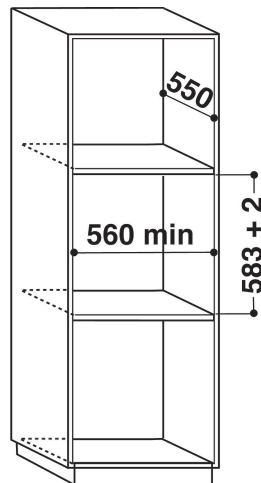

## PRODUKTINFORMASJON

Produktgruppe	Ovn
Handelsbetegnelse	AKZM 6600/IXL
Hovedfarge på produktet	Inox
Konstruksjonstype	Bygg-inn
Betjeningstype	Mekanisk og elektronisk
Type betjeningsinnstillinger og varselenheter	-
Er noen av betjeningskontrollene til koketoppen integrert?	Nei
Hvilke koketopper kan kontrolleres?	-
Automatiske programmer	Ja
Strøm	16
Spennning	220-240
Frekvens	50/60
Lengden på strømledningen	90
Støpseltype	Nei
Dybde med 90 graders åpen dør	-
Høyde på produktet	595
Bredde på produktet	595
Dybde på produktet	564
Minste nisjehøyde	0
Minste nisjebredde	0
Nisjedybde	0
Nettovekt	40
Anvendbart volum (i ovnen)	73
Integrert rengjøringsystem	Pyrolyse
Rister	1
Brett	3