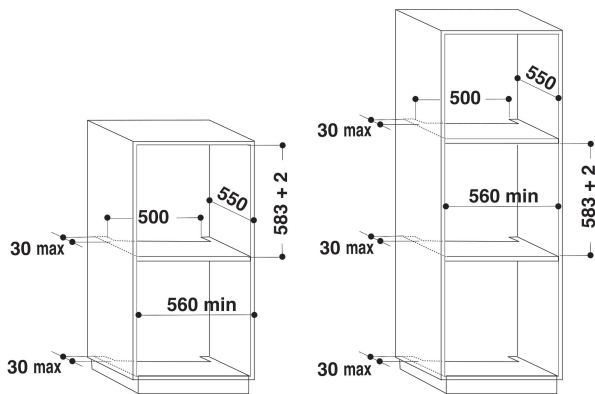

AKZM 6550/IXL

12NC: 852565561110

EAN-kode: 8003437829857

Whirlpool

SENSING THE DIFFERENCE

PRODUKTINFORMASJON

| | |
|--|-------------------------|
| Produktgruppe | Ovn |
| Handelsbetegnelse | AKZM 6550/IXL |
| Hovedfarge på produktet | Inox |
| Konstruksjonstype | Bygg-inn |
| Betjeningstype | Mekanisk og elektronisk |
| Type betjeningsinnstillinger og varselenheter | - |
| Er noen av betjeningskontrollene til koketoppen integrert? | Nei |
| Hvilke koketopper kan kontrolleres? | - |
| Automatiske programmer | Ja |
| Strøm | 16 |
| Spenning | 220-240 |
| Frekvens | 50/60 |
| Lengden på strømledningen | 90 |
| Støpseltype | Nei |
| Dybde med 90 graders åpen dør | - |
| Høyde på produktet | 595 |
| Bredde på produktet | 595 |
| Dybde på produktet | 564 |
| Minste nisjehøyde | 0 |
| Minste nisjebredde | 0 |
| Nisjedybde | 0 |
| Nettvekt | 36 |
| Anvendbart volum (i ovnen) | 73 |
| Integrert rengjøringsystem | Nei |
| Rister | 1 |
| Brett | 3 |