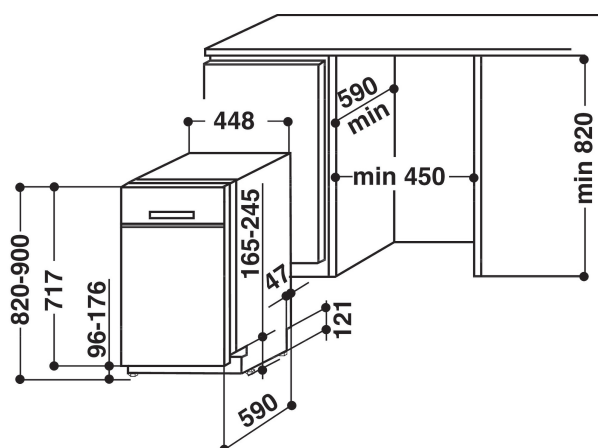

ADPU 402 WH

12NC: 851124661000

EAN-kode: 8003437220685

Whirlpool

SENSING THE DIFFERENCE

PRODUKTINFORMASJON

Konstruksjonstype	Frittstående
Installasjonstype	Bygg-under
Betjeningstype	Elektronisk
Type betjeningsinnstillinger og varselenheter	-
Avtakbar topplate	I/t
Møbeldør/dekordør	I/t
Hovedfarge på produktet	Hvit
Tilkoblingseffekt	1900
Strøm	10
Spenning	220-240
Frekvens	50
Lengden på strømledningen	130
Støpseltype	Schuko
Lengden på inntaksslengen	155
Lengden på avløpslangen	150
Justerbar sokkel	Nei
Høyde på avtakbar topplate	0
Justerbare føtter	Ja - alle
Høyde på produktet	850
Bredde på produktet	450
Dybde på produktet	550
Dybde med 90 graders åpen dør	-
Minste nisjehøyde	0
Maksimal nisjehøyde	0
Minste nisjebredde	0
Maksimal nisjebredde	0
Nisjedybde	0
Nettovekt	39.5
Bruttovekt	41.5