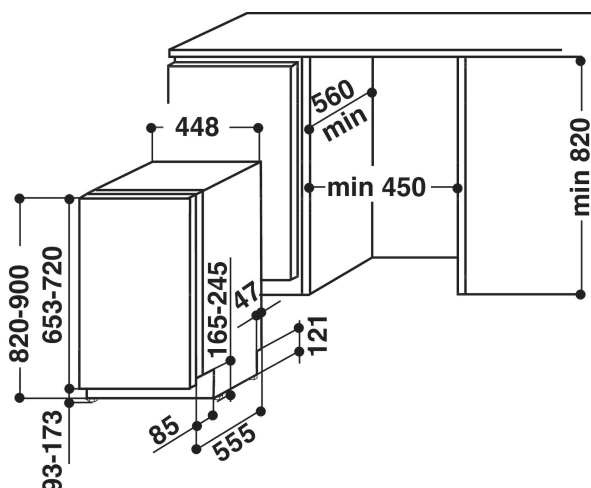

## PRODUKTINFORMASJON

Konstruksjonstype	Bygg-inn
Installasjonstype	Helintegrert
Betjeningstype	Elektronisk
Type betjeningsinnstillinger og varselenheter	-
Avtakbar topplate	I/t
Møbeldør/dekordør	I/t
Hovedfarge på produktet	Silver
Tilkoblingseffekt	1900
Strøm	13
Spenning	220-240
Frekvens	50
Lengden på strømledningen	130
Støpseltype	Schuko
Lengden på inntaksslengen	155
Lengden på avløpsslengen	150
Justerbar sokkel	Nei
Høyde på avtakbar topplate	0
Justerbare føtter	Ja - alle forfra
Høyde på produktet	820
Bredde på produktet	448
Dybde på produktet	555
Dybde med 90 graders åpen dør	-
Minste nisjehøyde	820
Maksimal nisjehøyde	900
Minste nisjebredde	450
Maksimal nisjebredde	600
Nisjedybde	570
Nettovekt	31.5
Bruttovekt	33.5