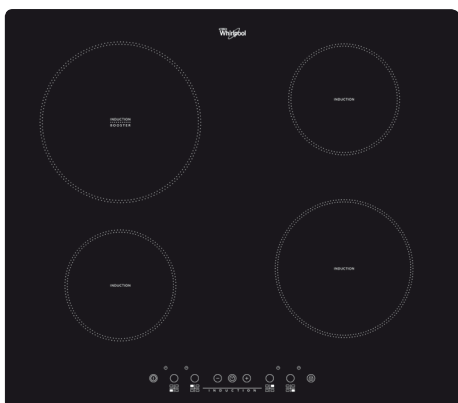

ACM 802 NE

SmartCook W Collection Inductiekookplaat 60 cm

Whirlpool

BELANGRIJKSTE KENMERKEN

- EasyTouch elektronische bediening
- Timer voor kooktijdinstelling
- 4Inductiezones
- Restwarmte-indicatoren: veiligheid voor alles

zonder kader

ACM 802 NE

EAN 80 03437 82547 7

DESIGN

- Type: Inductie
- Uitvoering: zonder kader

KOOKZONES

- 4Inductiezones
- 4 inductiezones
- Bediening aan voorzijde
- Zone linksvoor: 1200 W, 14,5 cm Ø
- Zone linksachter: 2200/3000 W, 21 cm Ø
- Zone rechtsachter: 1200 W, 14,5 cm Ø
- Zone rechtsvoor: 1800 W, 18 cm Ø

KENMERKEN

- **Easy Touch** elektronische bediening
- Timer voor kooktijdinstelling voor een zone naar keuze (1-99 min.)
- Restwarmte-indicatoren
- Automatische pandetectie & Kook assistentie}
- Kinderslot (vergrendeling bedieningspaneel)