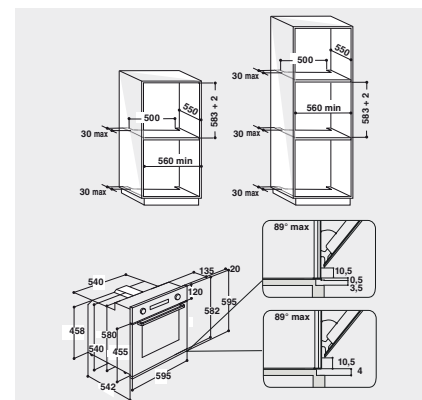

WPRO-ZUBEHÖR (OPTIONAL)

- ACTIVO Fettlöser für Backofen und Grill ODS414/2, EAN 8015250640731
- Ausziehbares Backblech (universell)