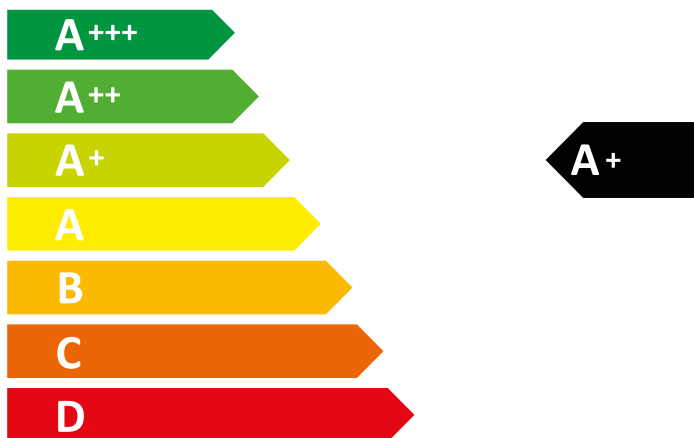

ENERG

енергия · ενεργεια

INDESIT

DD60G2CG(K)/UK

81 L

5.75 MJ/cycle*

1.60 kWh/cycle*

0.00 MJ/cycle*