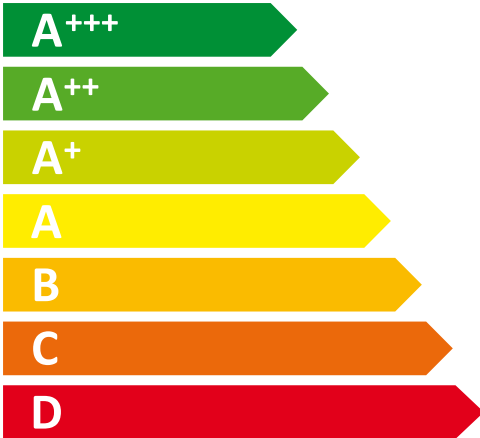

ENERG
енергия · ενεργεια

WHIRLPOOL

TDLR 65241BS IT

ENERGIA · ЕНЕРГИЯ · ΕΝΕΡΓΕΙΑ
ENERGIJA · ENERGY · ENERGIE
ENERGI

0
kWh/annum

0
L/annum

0
kg

ABCDEFGG