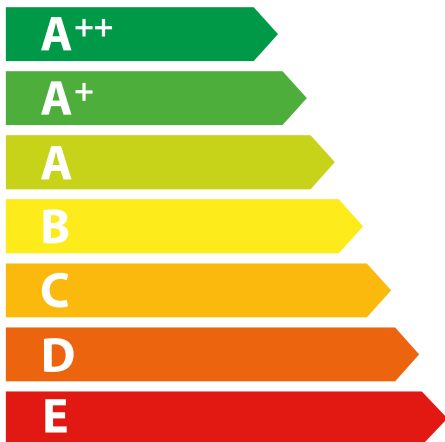

ENERG
енергия · ενεργεια

WHIRLPOOL

WEI 9FF LR WH

0
kWh/annum

ABCDEF G

ABCDEF G

ABCDEF **F**G

0 dB