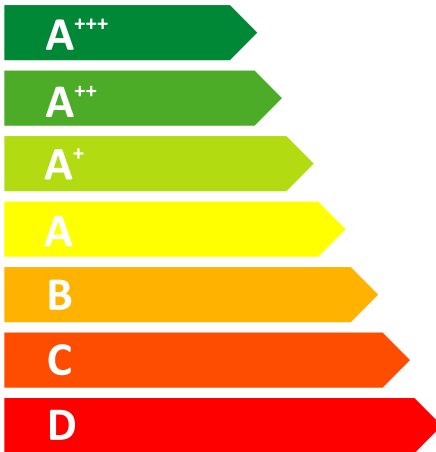

ENERG
енергия · ενεργεια

WHIRLPOOL

PACW212CO

EER

3.5
kW

2.6
EER

64dB

1.4
kWh/60min*