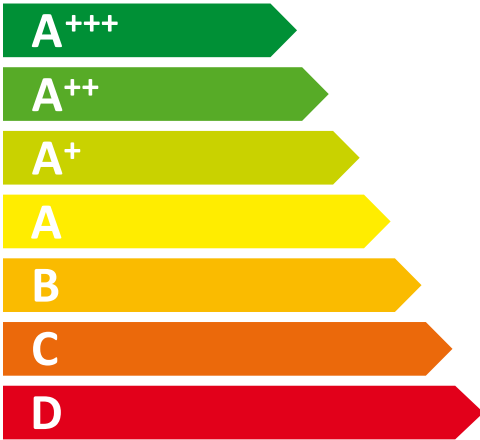

**ENERG**  
енергия · ενεργεια

# BAUKNECHT

T SENSE M11 8X3WKY DE

**A+++**

ENERGIA · ЕНЕРГИЯ · ΕΝΕΡΓΕΙΑ  
ENERGIJA · ENERGY · ENERGIE  
ENERGI

**175**  
kWh/annum

  
**158**  
min/cycle\*

  
**8**  
kg

  
**64**  
dB