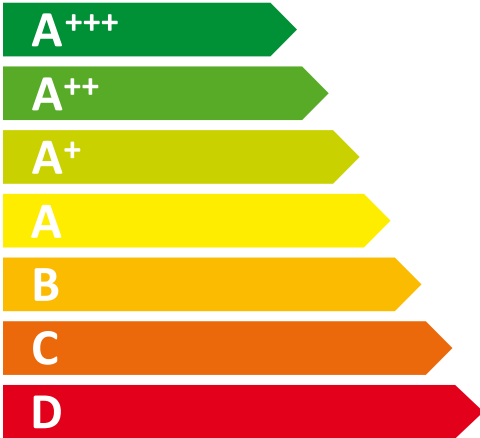

**ENERG**  
енергия · ενεργεια

# WHIRLPOOL

WSIP 4033 PFE

ENERGIA · ЕНЕРГИЯ · ΕΝΕΡΓΕΙΑ  
ENERGIJA · ENERGY · ENERGIE  
ENERGI

**189**  
kWh/annum

**2520**  
L/annum

**ABCDEFG**

**x10**

**43**  
dB