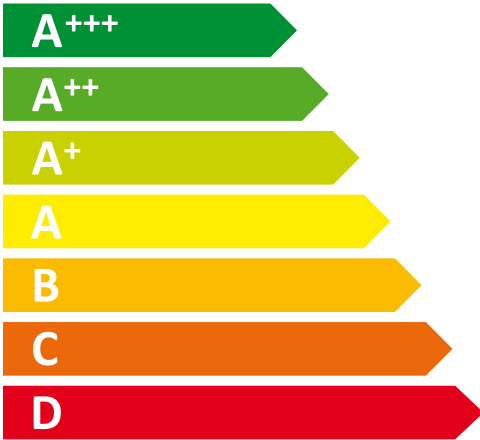

ENERG
енергия · ενεργεια

BAUKNECHT

TR SUPER ECO 8A+++

ENERGIA · ЕНЕРГИЯ · ΕΝΕΡΓΕΙΑ
ENERGIJA · ENERGY · ENERGIE
ENERGI

175
kWh/annum

158
min/cycle*

8
kg

64
dB