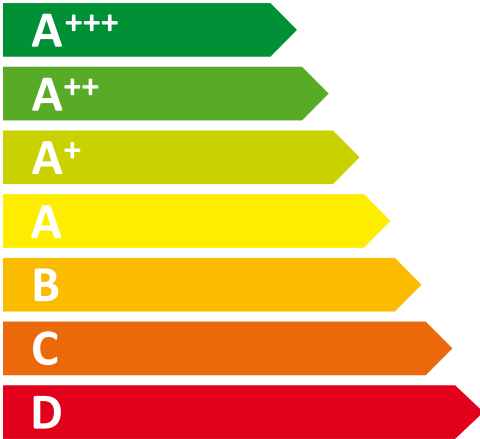

**ENERG**  
енергия · ενεργεια

# WHIRLPOOL

FWG81484W SP

ENERGIA · ЕНЕРГИЯ · ΕΝΕΡΓΕΙΑ  
ENERGIJA · ENERGY · ENERGIE  
ENERGI

**177**  
kWh/annum

**11650**  
L/annum

**8**  
kg

**A B C D E F G**

**52** dB