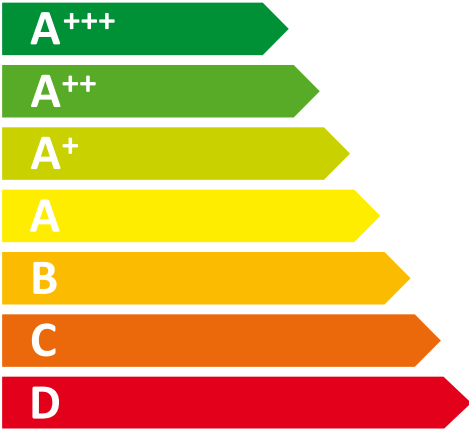

ENERG
енергия · ενεργεια

WHIRLPOOL

UW8 F2C XLSB UK.1

ENERGIA · ЕНЕРГИЯ
ΕΝΕΡΓΕΙΑ · ENERGIJA
ENERGY · ENERGIE · ENERGI

242
kWh/annum

- L

252L

41 dB