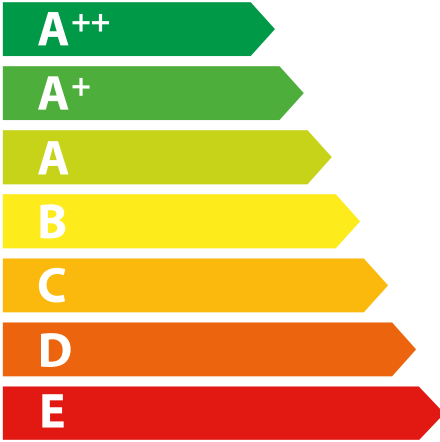

**ENERG**  
енергия · ενεργεια

# WHIRLPOOL

WHBS 64 F LM X

**56.9**  
kWh/annum

**A**BCDEFG

**A**BCDEFG

AB**C**DEFG

**69** dB