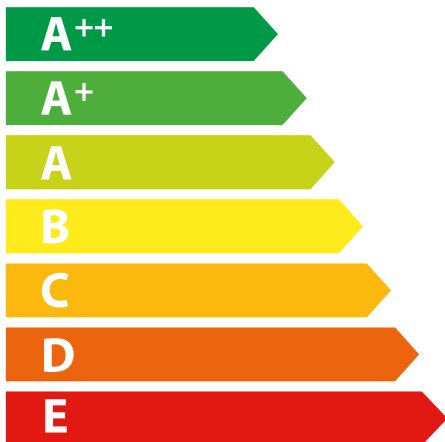

ENERG
енергия · ενεργεια

WHIRLPOOL

WHBS 93 F LE X

62.9
kWh/annum

ABCDEFG

ABCDEFG

ABCDEFG

69 dB