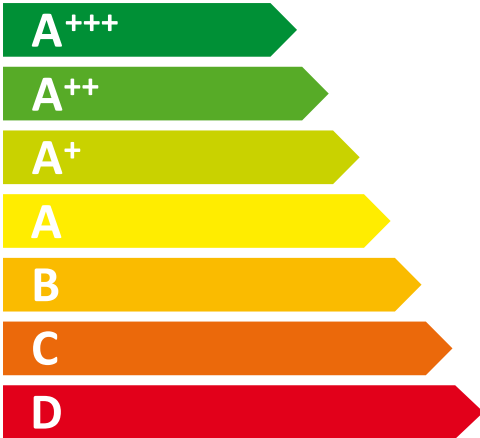

**ENERG**  
енергия · ενεργεια

# WHIRLPOOL

FSCR 80422S

ENERGIA · ЕНЕРГИЯ · ΕΝΕΡΓΕΙΑ  
ENERGIJA · ENERGY · ENERGIE  
ENERGI

**177**  
kWh/annum

**9900**  
L/annum

**8**  
kg

ABCDEFG

**49** dB