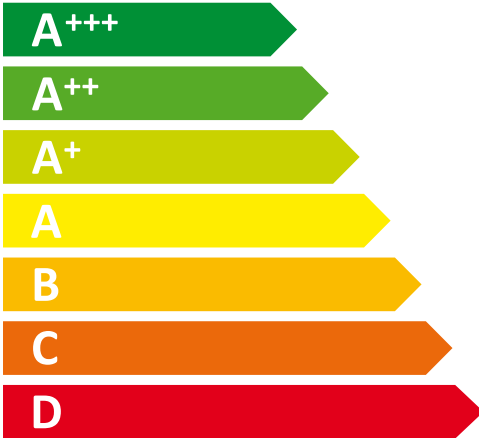

**ENERG**  
енергия · ενεργεια

# WHIRLPOOL

WUO 3033 DLX

ENERGIA · ЕНЕРГИЯ · ΕΝΕΡΓΕΙΑ  
ENERGIJA · ENERGY · ENERGIE  
ENERGI

**238**  
kWh/annum

**2660**  
L/annum

**ABCDEFG**

**x14**

**43**  
dB