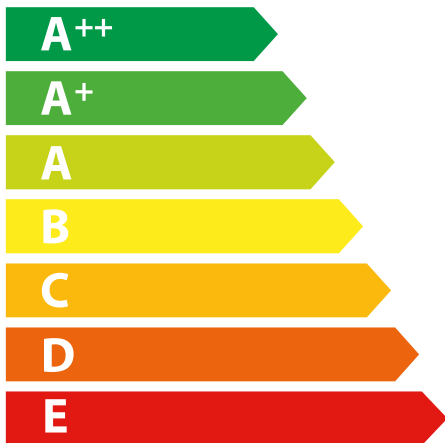

ENERG
енергия · ενεργεια

WHIRLPOOL

WAG HID 83F LE X

64.3
kWh/annum

ABCDEFG

ABCDEFG

ABCDEFG

61dB