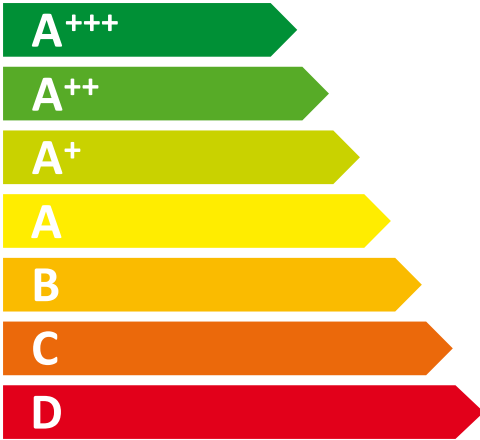

ENERG
енергия · ενεργεια

WHIRLPOOL

FWF81683W EU

ENERGIA · ЕНЕРГИЯ · ΕΝΕΡΓΕΙΑ
ENERGIJA · ENERGY · ENERGIE
ENERGI

196
kWh/annum

11594
L/annum

8
kg

A B C D E F G