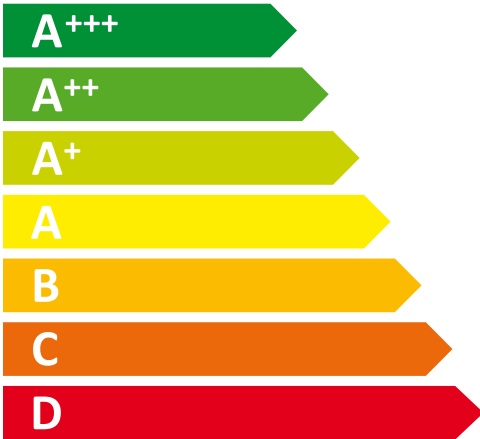

ENERG
енергия · ενεργεια

WHIRLPOOL

WIF 4043 DLGT E

A+++

ENERGIA · ЕНЕРГИЯ · ΕΝΕΡΓΕΙΑ
ENERGIJA · ENERGY · ENERGIE
ENERGI

214
kWh/annum

2660
L/annum

ABCDEFG