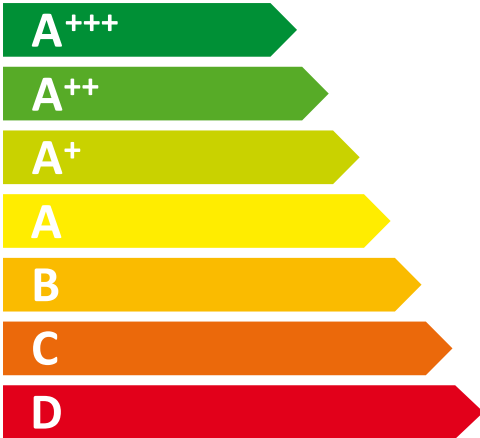

ENERG
енергия · ενεργεια

WHIRLPOOL

FWSG71253W EU

ENERGIA · ЕНЕРГИЯ · ΕΝΕΡΓΕΙΑ
ENERGIJA · ENERGY · ENERGIE
ENERGI

175
kWh/annum

10720
L/annum

7
kg

ABCDEF G