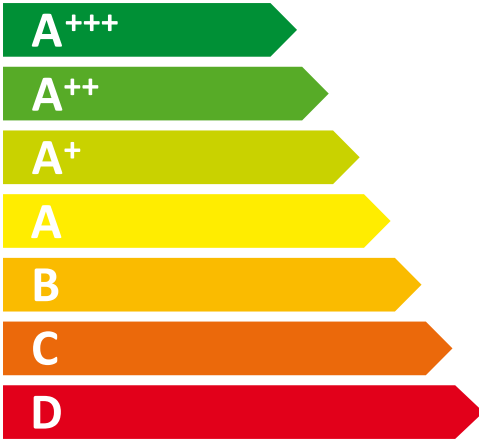

ENERG
енергия · ενεργεια

WHIRLPOOL

FWSD61253W EU

ENERGIA · ЕНЕРГИЯ · ΕΝΕΡΓΕΙΑ
ENERGIJA · ENERGY · ENERGIE
ENERGI

153
kWh/annum

8400
L/annum

6
kg

ABCDEF G