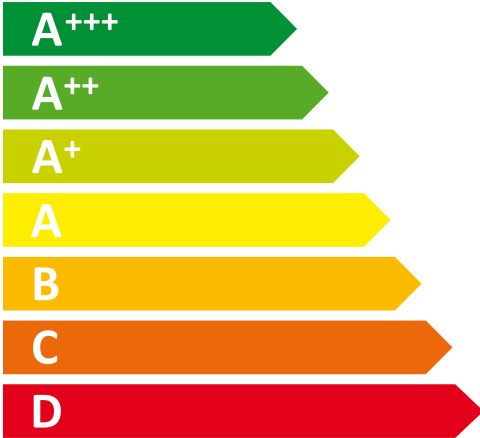

**ENERG**  
енергия · ενεργεια

# WHIRLPOOL

FWL61252W UK

ENERGIA · ЕНЕРГИЯ · ΕΝΕΡΓΕΙΑ  
ENERGIJA · ENERGY · ENERGIE  
ENERGI

**172**  
kWh/annum

**8380**  
L/annum

**6**  
kg

**A**B C D E F G

**63** dB