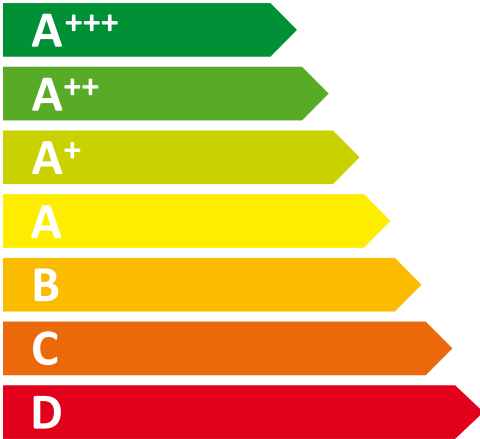

**ENERG**  
енергия · ενεργεια

# WHIRLPOOL

FWSG71053W PL

ENERGIA · ЕНЕРГИЯ · ΕΝΕΡΓΕΙΑ  
ENERGIJA · ENERGY · ENERGIE  
ENERGI

**175**  
kWh/annum

**10720**  
L/annum

**7**  
kg

ABC**C**DEFG

**63** dB