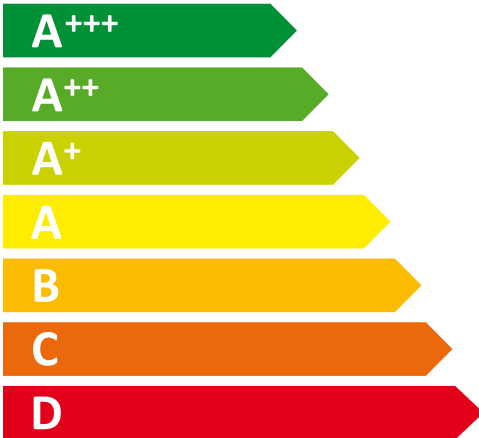

ENERG
енергия · ενεργεια

WHIRLPOOL

WFO 3032 P UK

ENERGIA · ЕНЕРГИЯ · ΕΝΕΡΓΕΙΑ
ENERGIJA · ENERGY · ENERGIE
ENERGI

237
kWh/annum

2520
L/annum

ABCDEFG

x14