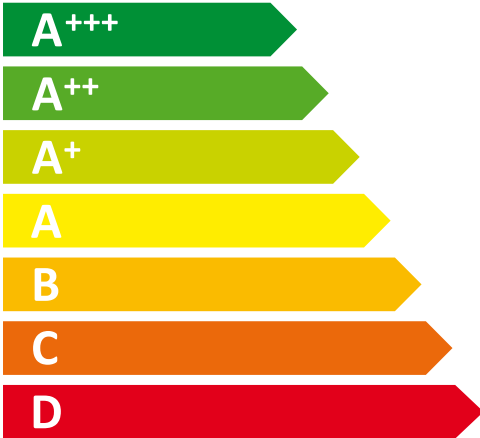

ENERG
енергия · ενεργεια

WHIRLPOOL

WFO 3P33 DL X UK

ENERGIA · ЕНЕРГИЯ · ΕΝΕΡΓΕΙΑ
ENERGIJA · ENERGY · ENERGIE
ENERGI

237
kWh/annum

2660
L/annum

ABCDEFG

x14