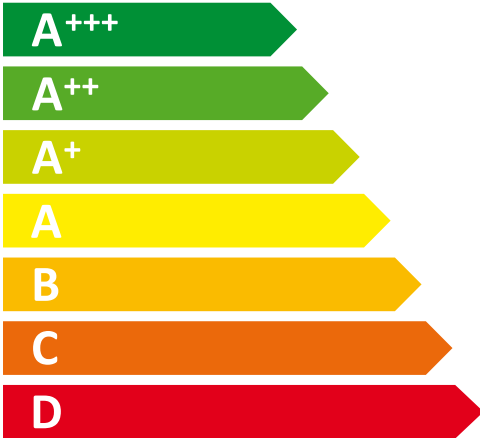

ENERG
енергия · ενεργεια

WHIRLPOOL

WFO 3032 P

A+++

ENERGIA · ЕНЕРГИЯ · ΕΝΕΡΓΕΙΑ
ENERGIJA · ENERGY · ENERGIE
ENERGI

238
kWh/annum

2660
L/annum

ABCDEFG