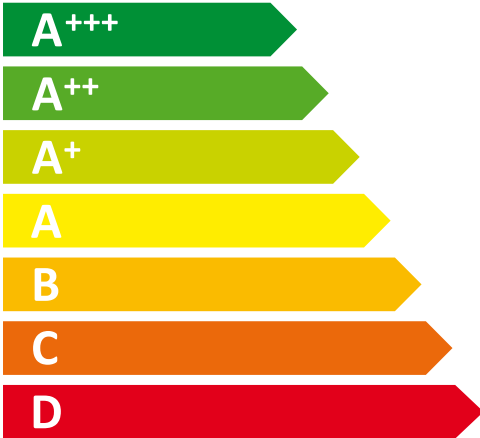

ENERG
енергия · ενεργεια

WHIRLPOOL

WFO 3033 D X

ENERGIA · ЕНЕРГИЯ · ΕΝΕΡΓΕΙΑ
ENERGIJA · ENERGY · ENERGIE
ENERGI

237
kWh/annum

2520
L/annum

ABCDEFG

x14