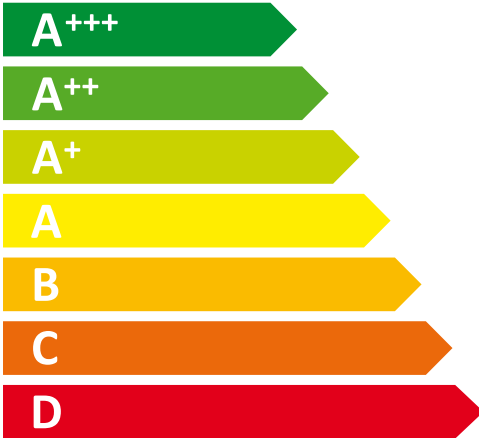

ENERGIA · ЕНЕРГИЯ · ΕΝΕΡΓΕΙΑ
ENERGIJA · ENERGY · ENERGIE
ENERGI

237
kWh/annum

2520
L/annum

ABCDEFG

x14

43
dB

2010/1059