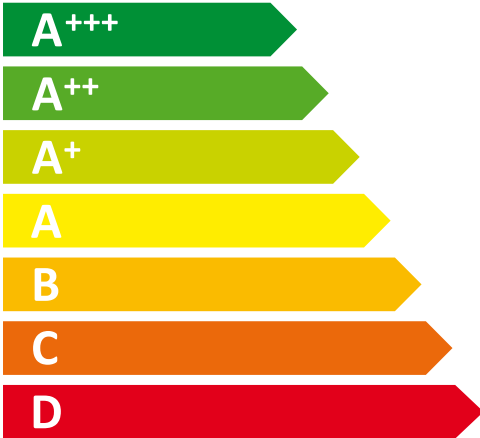

ENERG
енергия · ενεργεια

WHIRLPOOL

WUO 3032 P X

A+++

ENERGIA · ЕНЕРГИЯ · ΕΝΕΡΓΕΙΑ
ENERGIJA · ENERGY · ENERGIE
ENERGI

237
kWh/annum

2520
L/annum

ABCDEFG