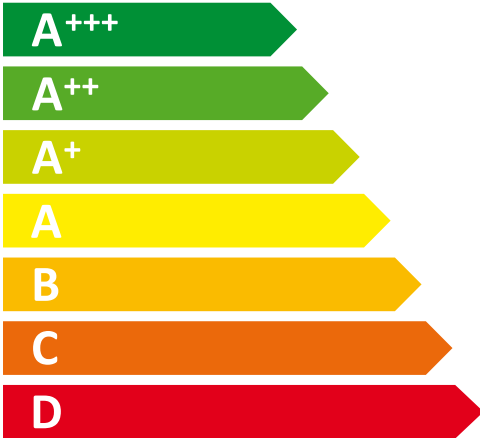

**ENERG**  
енергия · ενεργεια

# WHIRLPOOL

WUO 3033 D

**A+++**

ENERGIA · ЕНЕРГИЯ · ΕΝΕΡΓΕΙΑ  
ENERGIJA · ENERGY · ENERGIE  
ENERGI

**238**  
kWh/annum

**2660**  
L/annum

**ABCDEFG**

**x14**