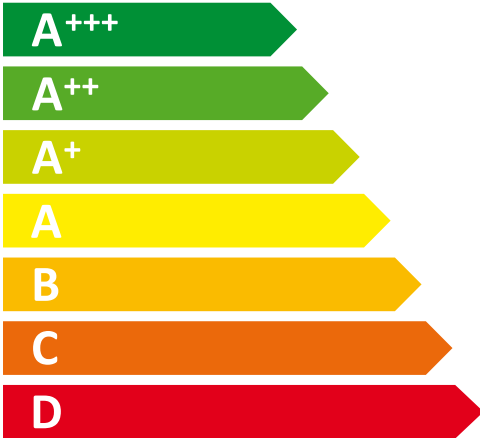

ENERG
енергия · ενεργεια

WHIRLPOOL

WUO 3033 D X

ENERGIA · ЕНЕРГИЯ · ΕΝΕΡΓΕΙΑ
ENERGIJA · ENERGY · ENERGIE
ENERGI

238
kWh/annum

2660
L/annum

ABCDEFG

x14