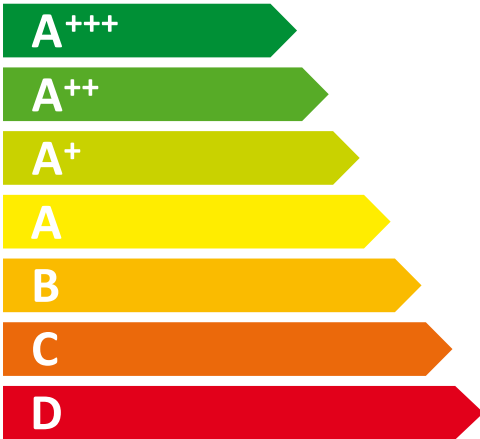

ENERG
енергия · ενεργεια

WHIRLPOOL

W10 3T332 P

ENERGIA · ЕНЕРГИЯ · ΕΝΕΡΓΕΙΑ
ENERGIJA · ENERGY · ENERGIE
ENERGI

238
kWh/annum

2660
L/annum

ABCDEFG

x14