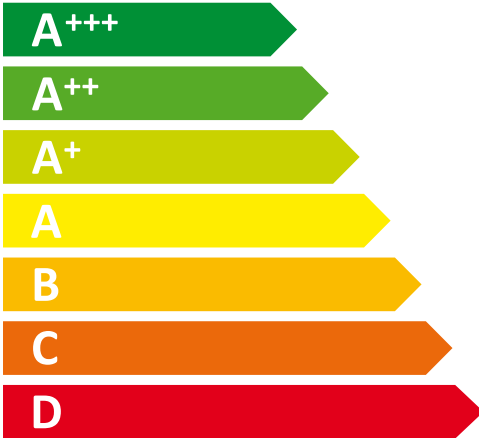

**ENERG**  
енергия · ενεργεια

# WHIRLPOOL

WIO 3033 DEL UK

**A+++**

ENERGIA · ЕНЕРГИЯ · ΕΝΕΡΓΕΙΑ  
ENERGIJA · ENERGY · ENERGIE  
ENERGI

**238**  
kWh/annum

**2660**  
L/annum

**ABCDEFG**

**x14**