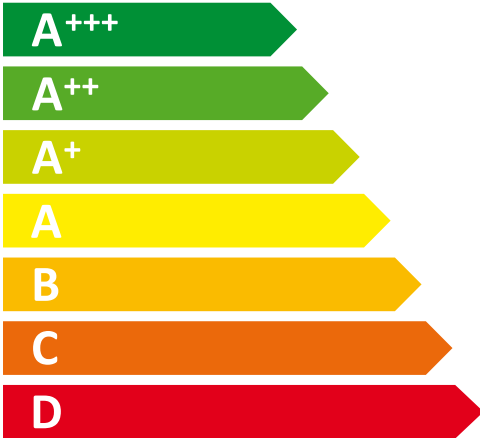

ENERG
енергия · ενεργεια

WHIRLPOOL

WFO 3033 DL X

ENERGIA · ЕНЕРГИЯ · ΕΝΕΡΓΕΙΑ
ENERGIJA · ENERGY · ENERGIE
ENERGI

237
kWh/annum

2660
L/annum

ABCDEFG

x14