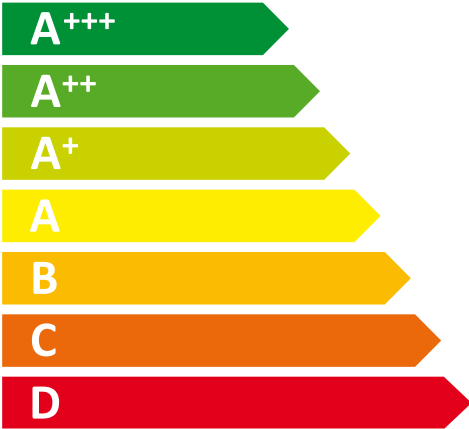

ENERG
енергия · ενεργεια

WHIRLPOOL

WVA35632 NFW

ENERGIA · ЕНЕРГИЯ
ΕΝΕΡΓΕΙΑ · ENERGIJA
ENERGY · ENERGIE · ENERGI

289
kWh/annum

- L

338L

41 dB