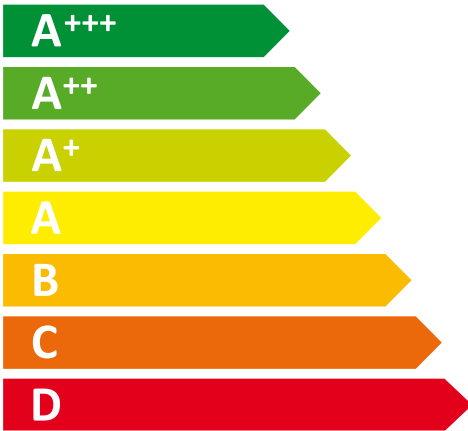

ENERG
енергия · ενεργεια

WHIRLPOOL

UW8 F2Y XBI F

ENERGIA · ЕНЕРГИЯ
ΕΝΕΡΓΕΙΑ · ENERGIJA
ENERGY · ENERGIE · ENERGI

246
kWh/annum

- L

260L

41 dB