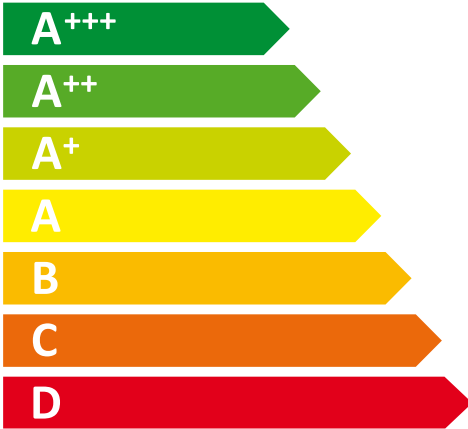

ENERG
енергия · ενεργεια

WHIRLPOOL

SW6 A2Q W

ENERGIA · ЕНЕРГИЯ
ΕΝΕΡΓΕΙΑ · ENERGIJA
ENERGY · ENERGIE · ENERGI

110
kWh/annum

322 L

* ** *

0 L