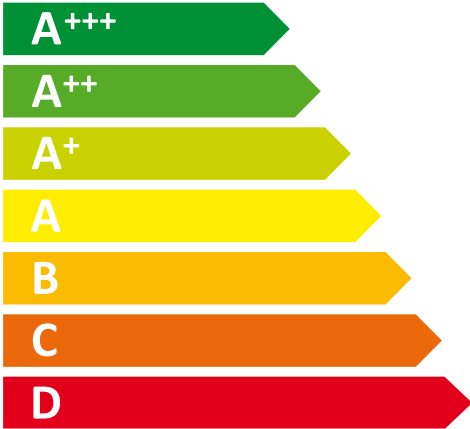

ENERG
енергия · ενεργεια

WHIRLPOOL

UW6 F2C WB

ENERGIA · ЕНЕРГИЯ
ΕΝΕΡΓΕΙΑ · ENERGIJA
ENERGY · ENERGIE · ENERGI

226
kWh/annum

- L

222L

41 dB