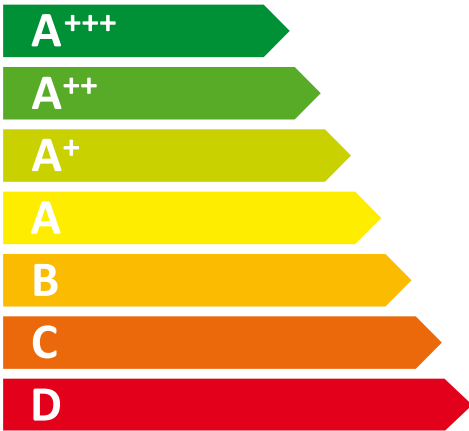

**ENERG**  
енергия · ενεργεια

# WHIRLPOOL

B TNF 5323 OX

ENERGIA · ЕНЕРГИЯ  
ΕΝΕΡΓΕΙΑ · ENERGIJA  
ENERGY · ENERGIE · ENERGI

**219**  
kWh/annum

**302** L

**148**L

**39** dB

2010/1060