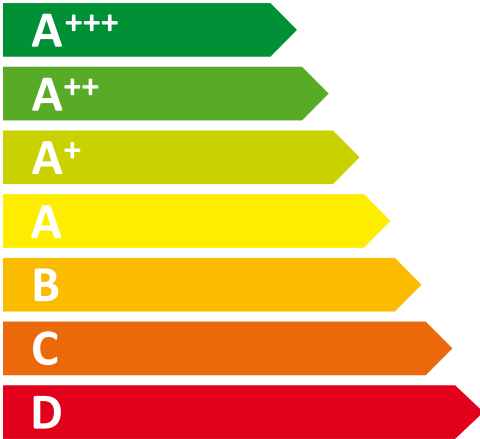

ENERG
енергия · ενεργεια

WHIRLPOOL

TDLR 70110

ENERGIA · ЕНЕРГИЯ · ΕΝΕΡΓΕΙΑ
ENERGIJA · ENERGY · ENERGIE
ENERGI

174
kWh/annum

8900
L/annum

7
kg

ABC**C**DEFG