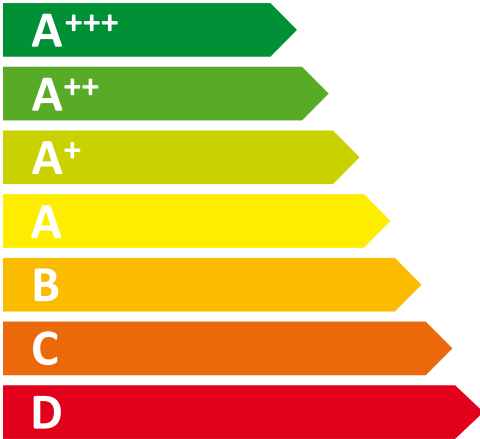

ENERG
енергия · ενεργεια

WHIRLPOOL

TDLR 60220

ENERGIA · ЕНЕРГИЯ · ΕΝΕΡΓΕΙΑ
ENERGIJA · ENERGY · ENERGIE
ENERGI

137
kWh/annum

8500
L/annum

6
kg

ABCDEF G